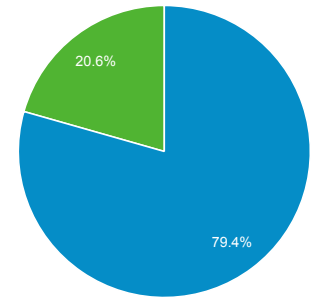

### Audience Overview

Sep 1, 2018 - Sep 30, 2018

All Users  
100.00% Users

#### Overview

■ New Visitor ■ Returning Visitor

Language	Users	% Users
1. en-us	142	96.60%
2. zh-cn	2	1.36%
3. en-gb	1	0.68%
4. hi-in	1	0.68%
5. nl	1	0.68%